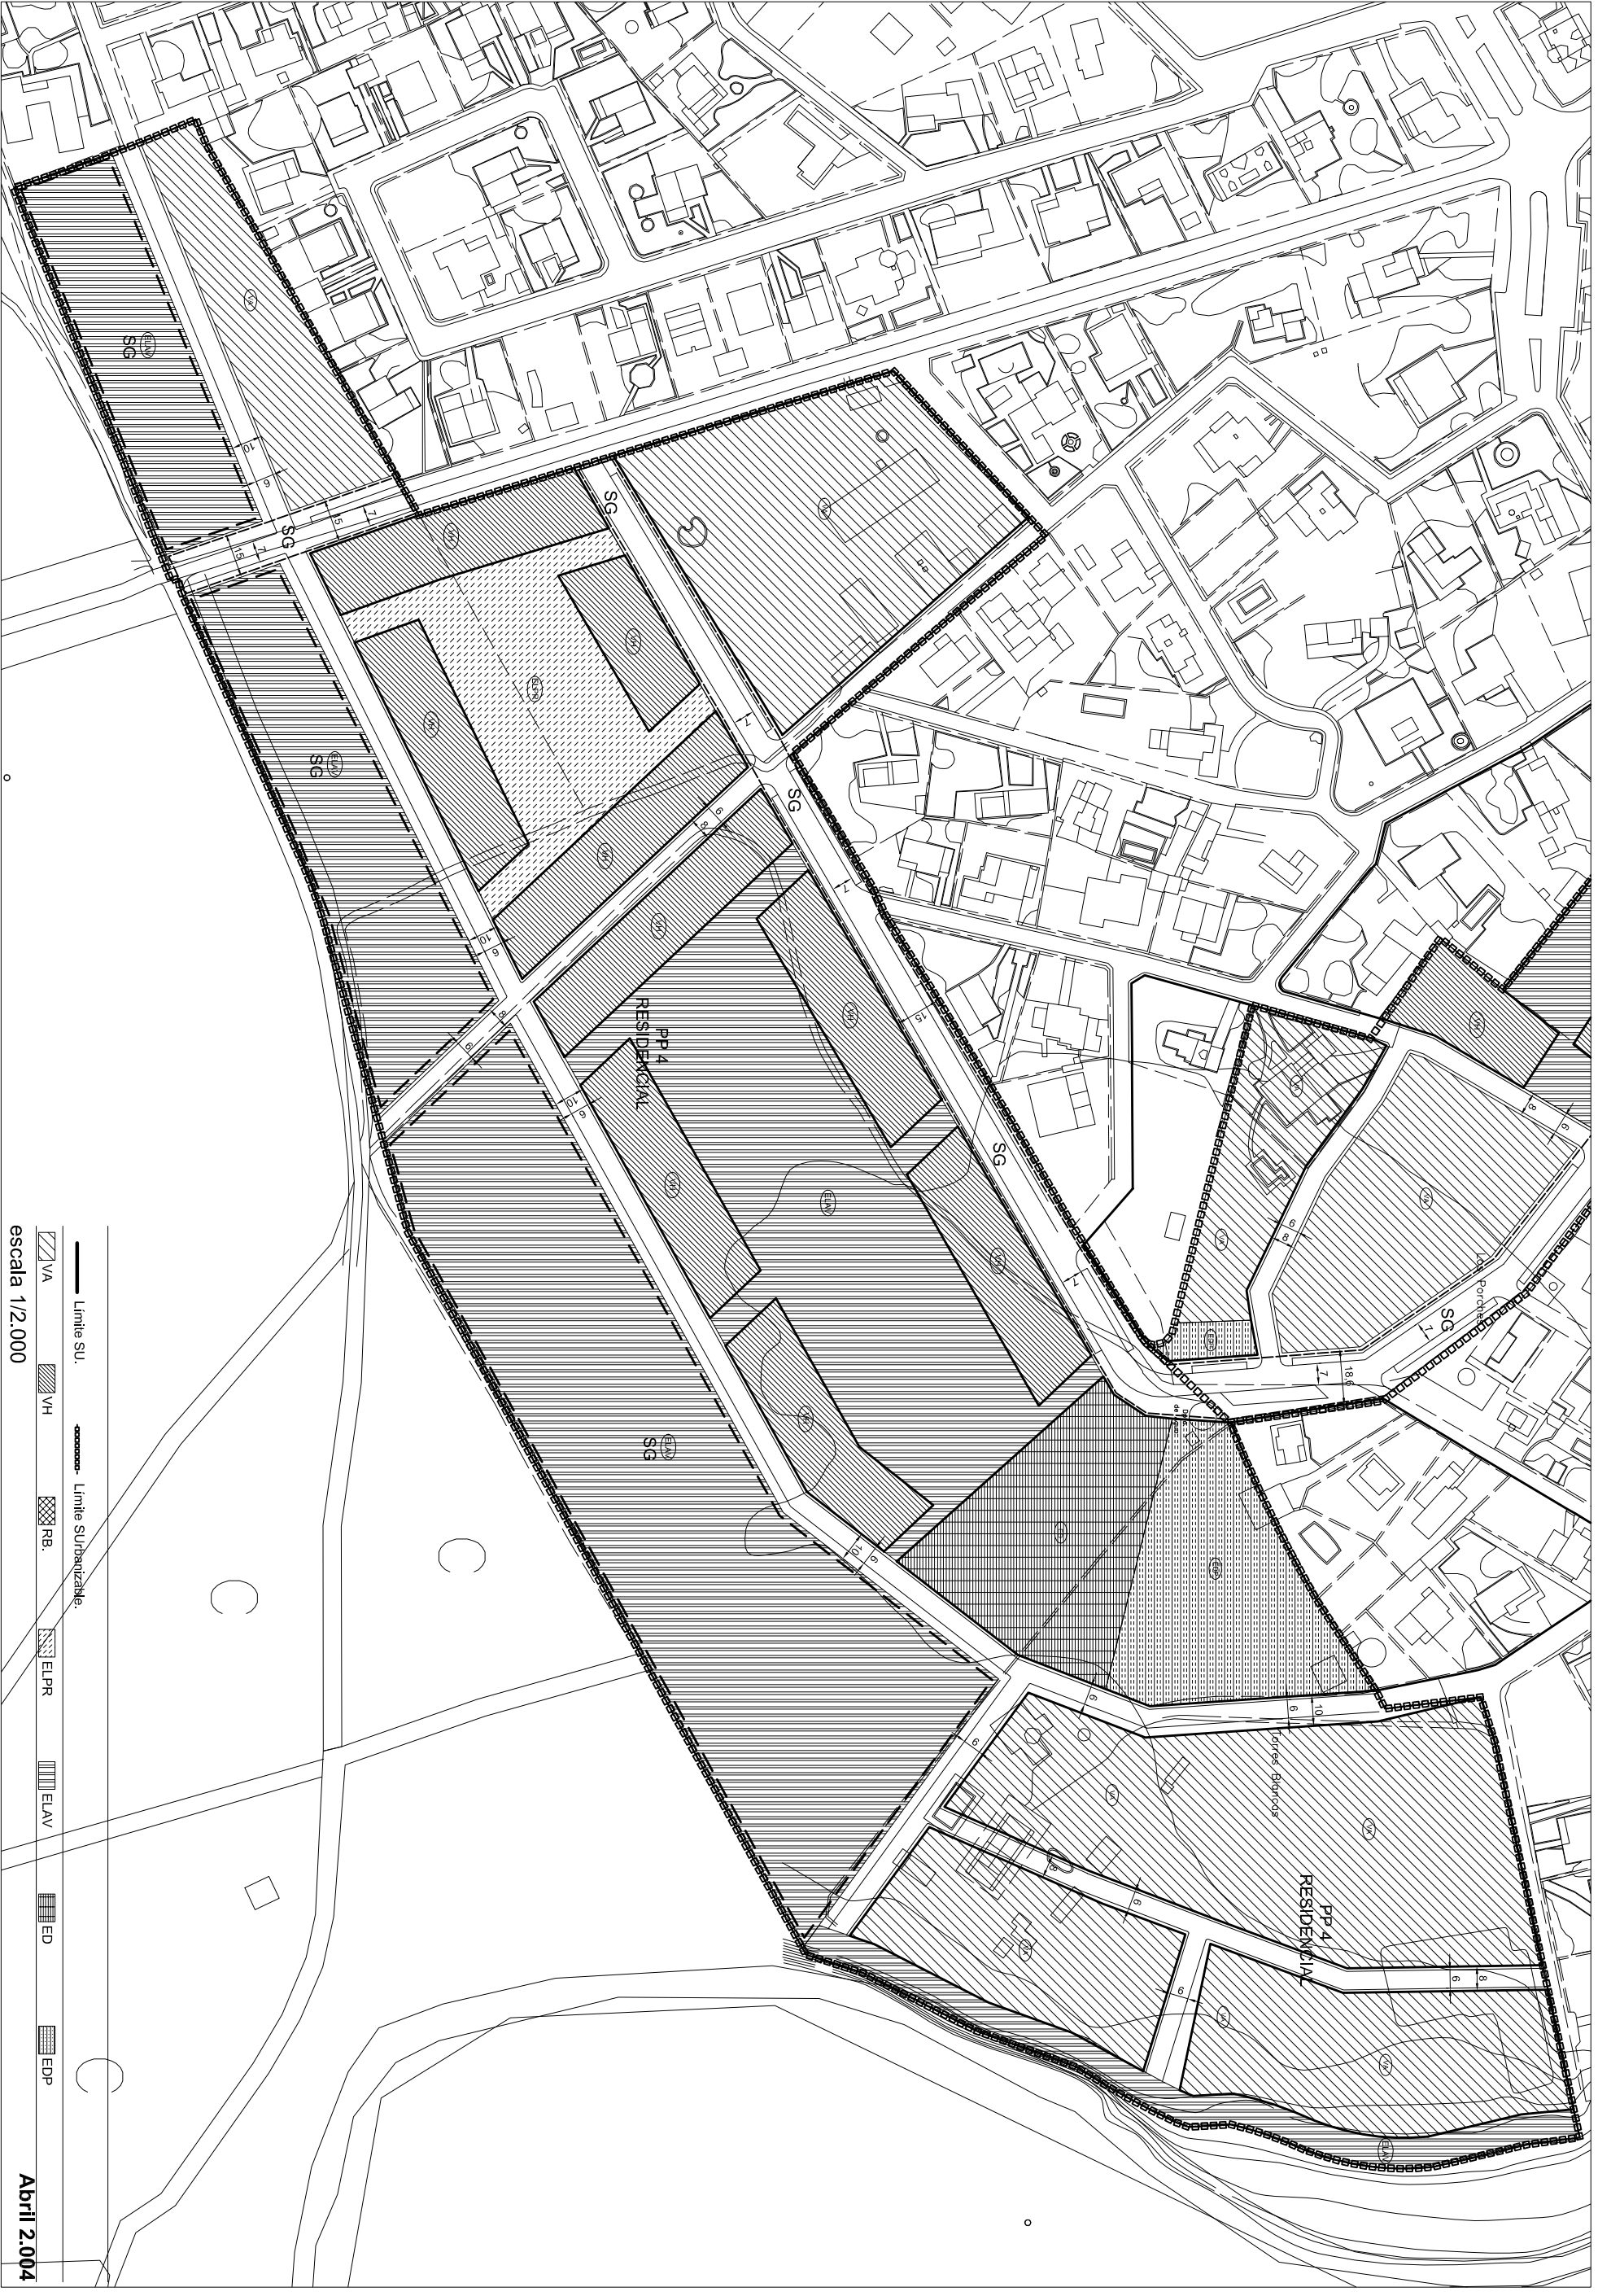

SUELO URBANIZABLE DELIMITADO

NÚMERO
DENOMINACIÓN

PP4
EL PINAR

— Limite SU.
- - - Limite Suburbanizable.
VA
VH
RB
ELPR
ELAV
ED
EDP
escala 1/2.000
Abril 2.004