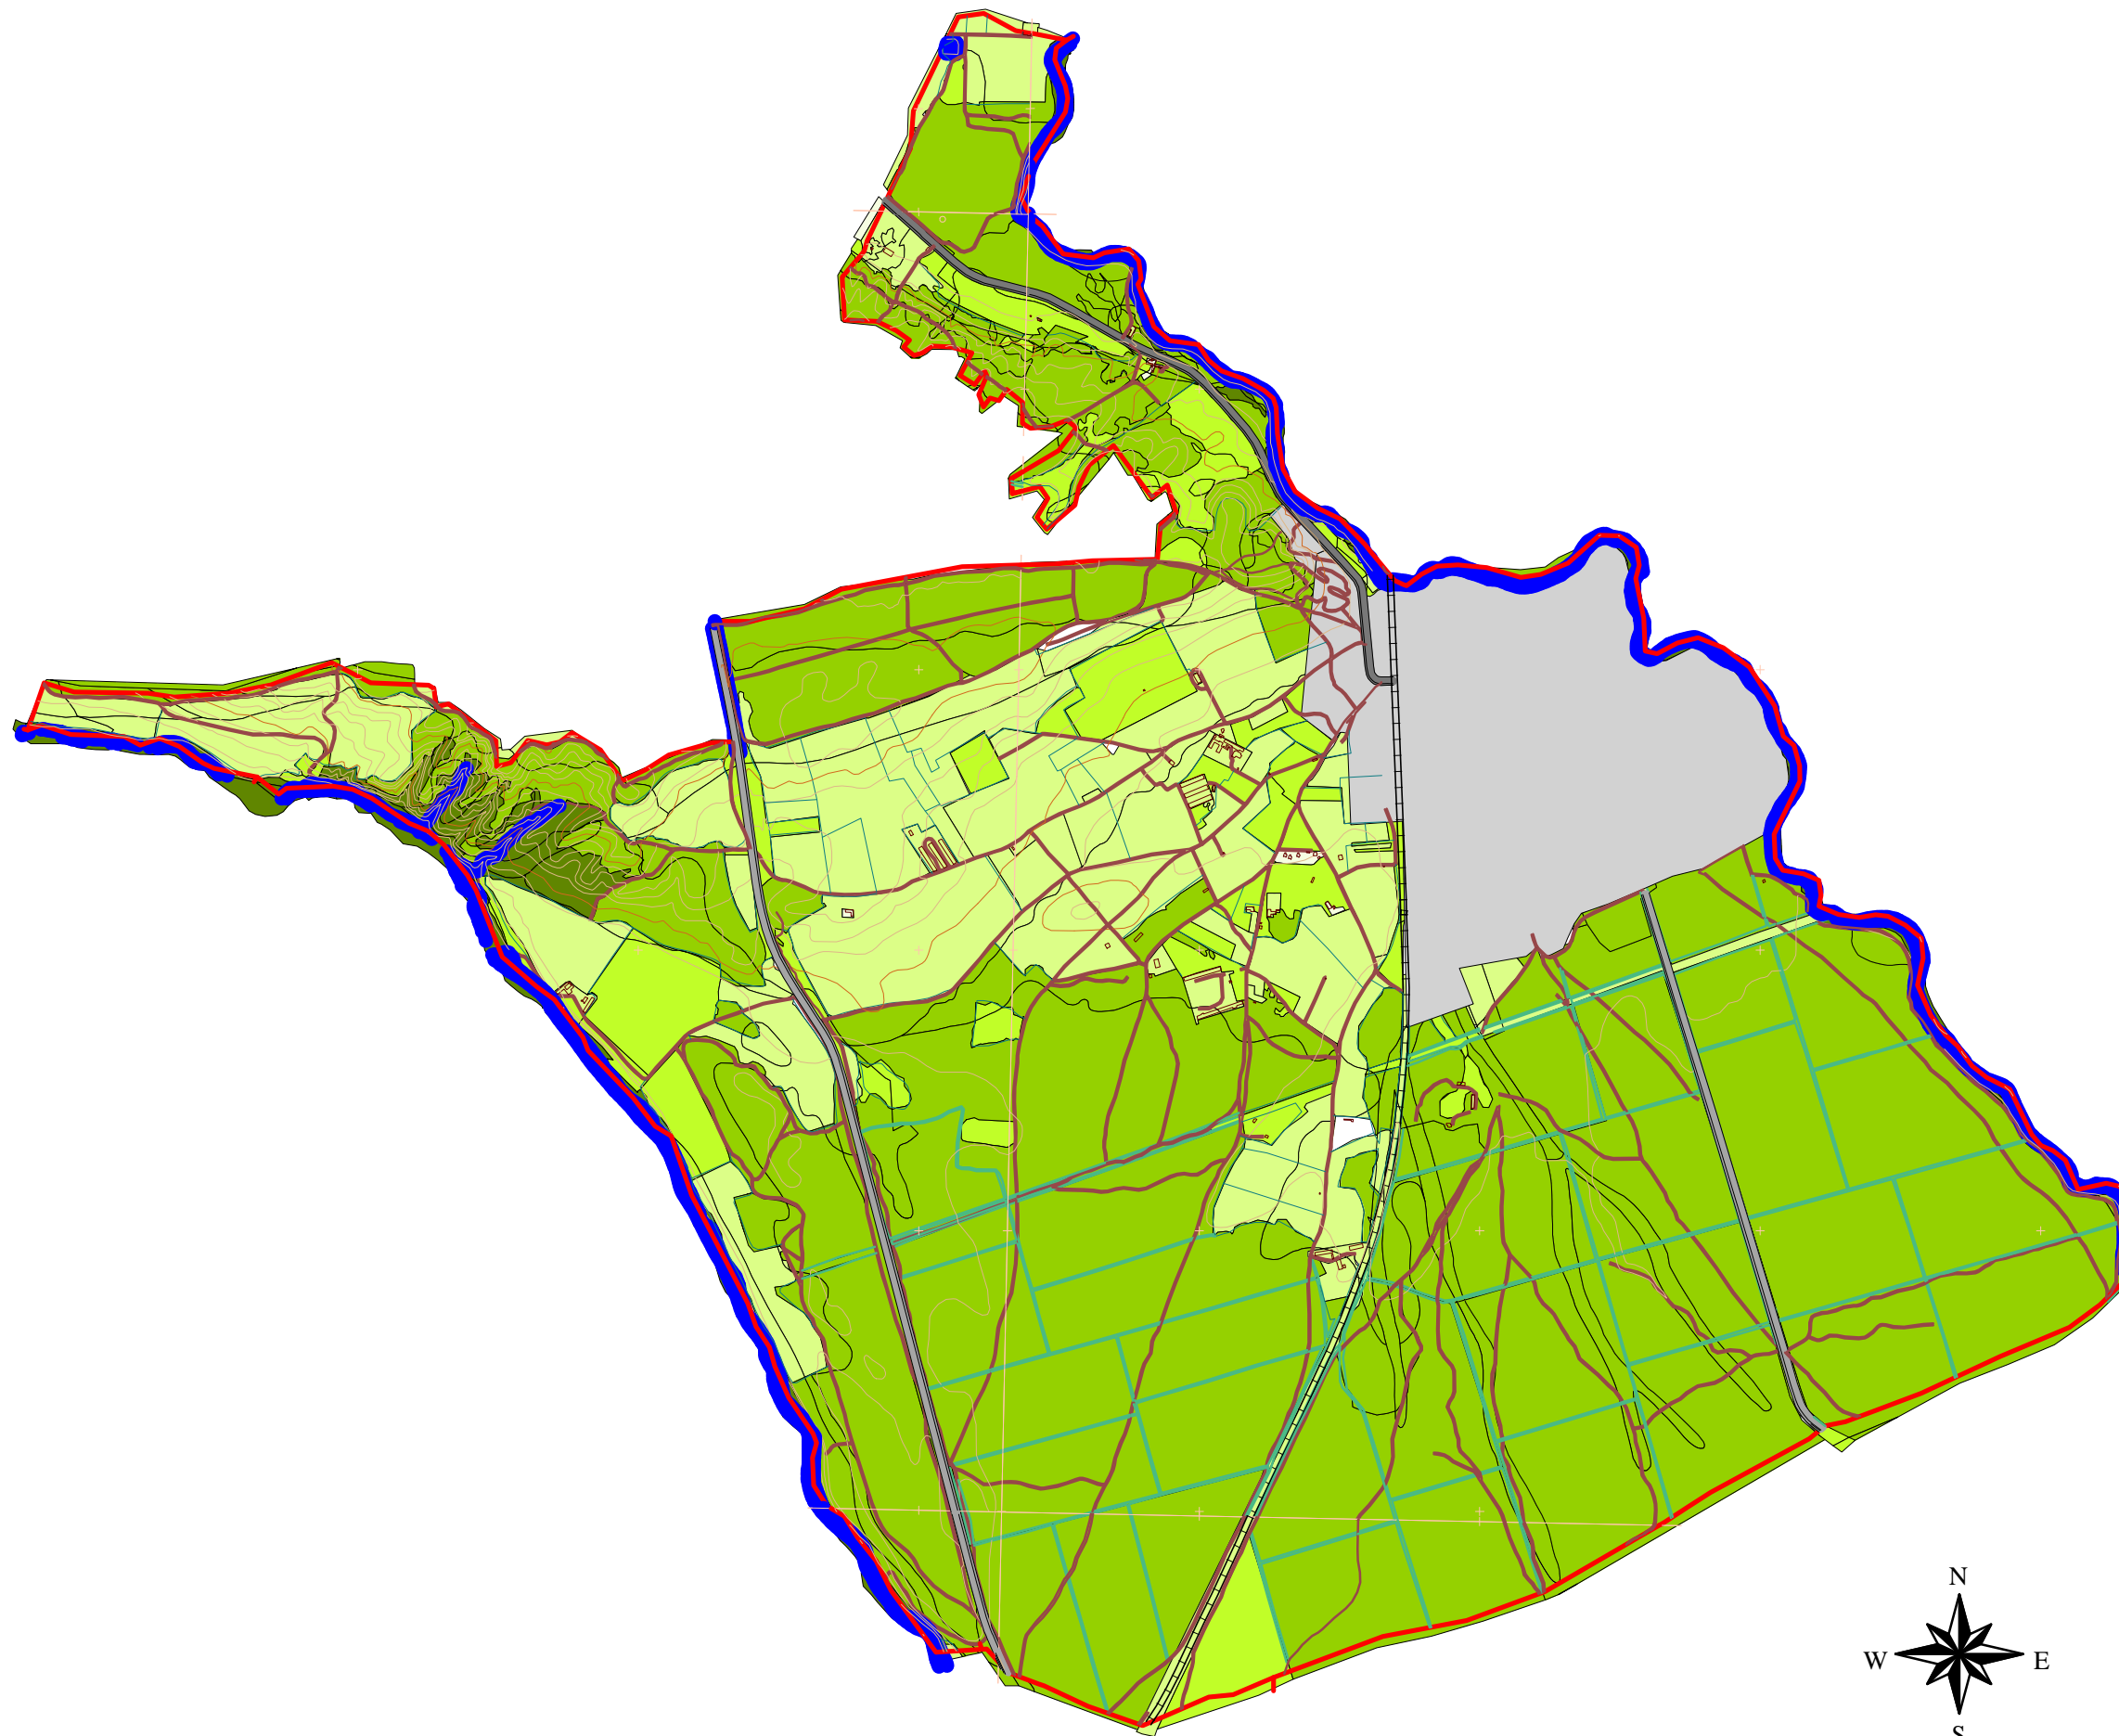

P.G.O.U. Viana de Cega

INVENTARIO DEL SUELO RÚSTICO Mapa N° 4 Valoración de la vegetación

Base cartografica VIANA DE CEGA

- Riberas
- Caminos
- Carretera
- Carreteras
- Cortafuegos
- Curvas 10
- Curvas 50
- Ferrocarril
- Hojas IGN
- Limite municipal
- Naves e instalaciones
- Parcelas

SUELO URBANO Y URBANIZABLE

VALORACIÓN VEGETACIÓN

- VALOR VEGETACIÓN MUY BAJO
- VALOR VEGETACIÓN BAJO
- VALOR VEGETACIÓN MEDIO
- VALOR VEGETACIÓN ALTO
- VALOR VEGETACIÓN MUY ALTO

Escala 1:25.000