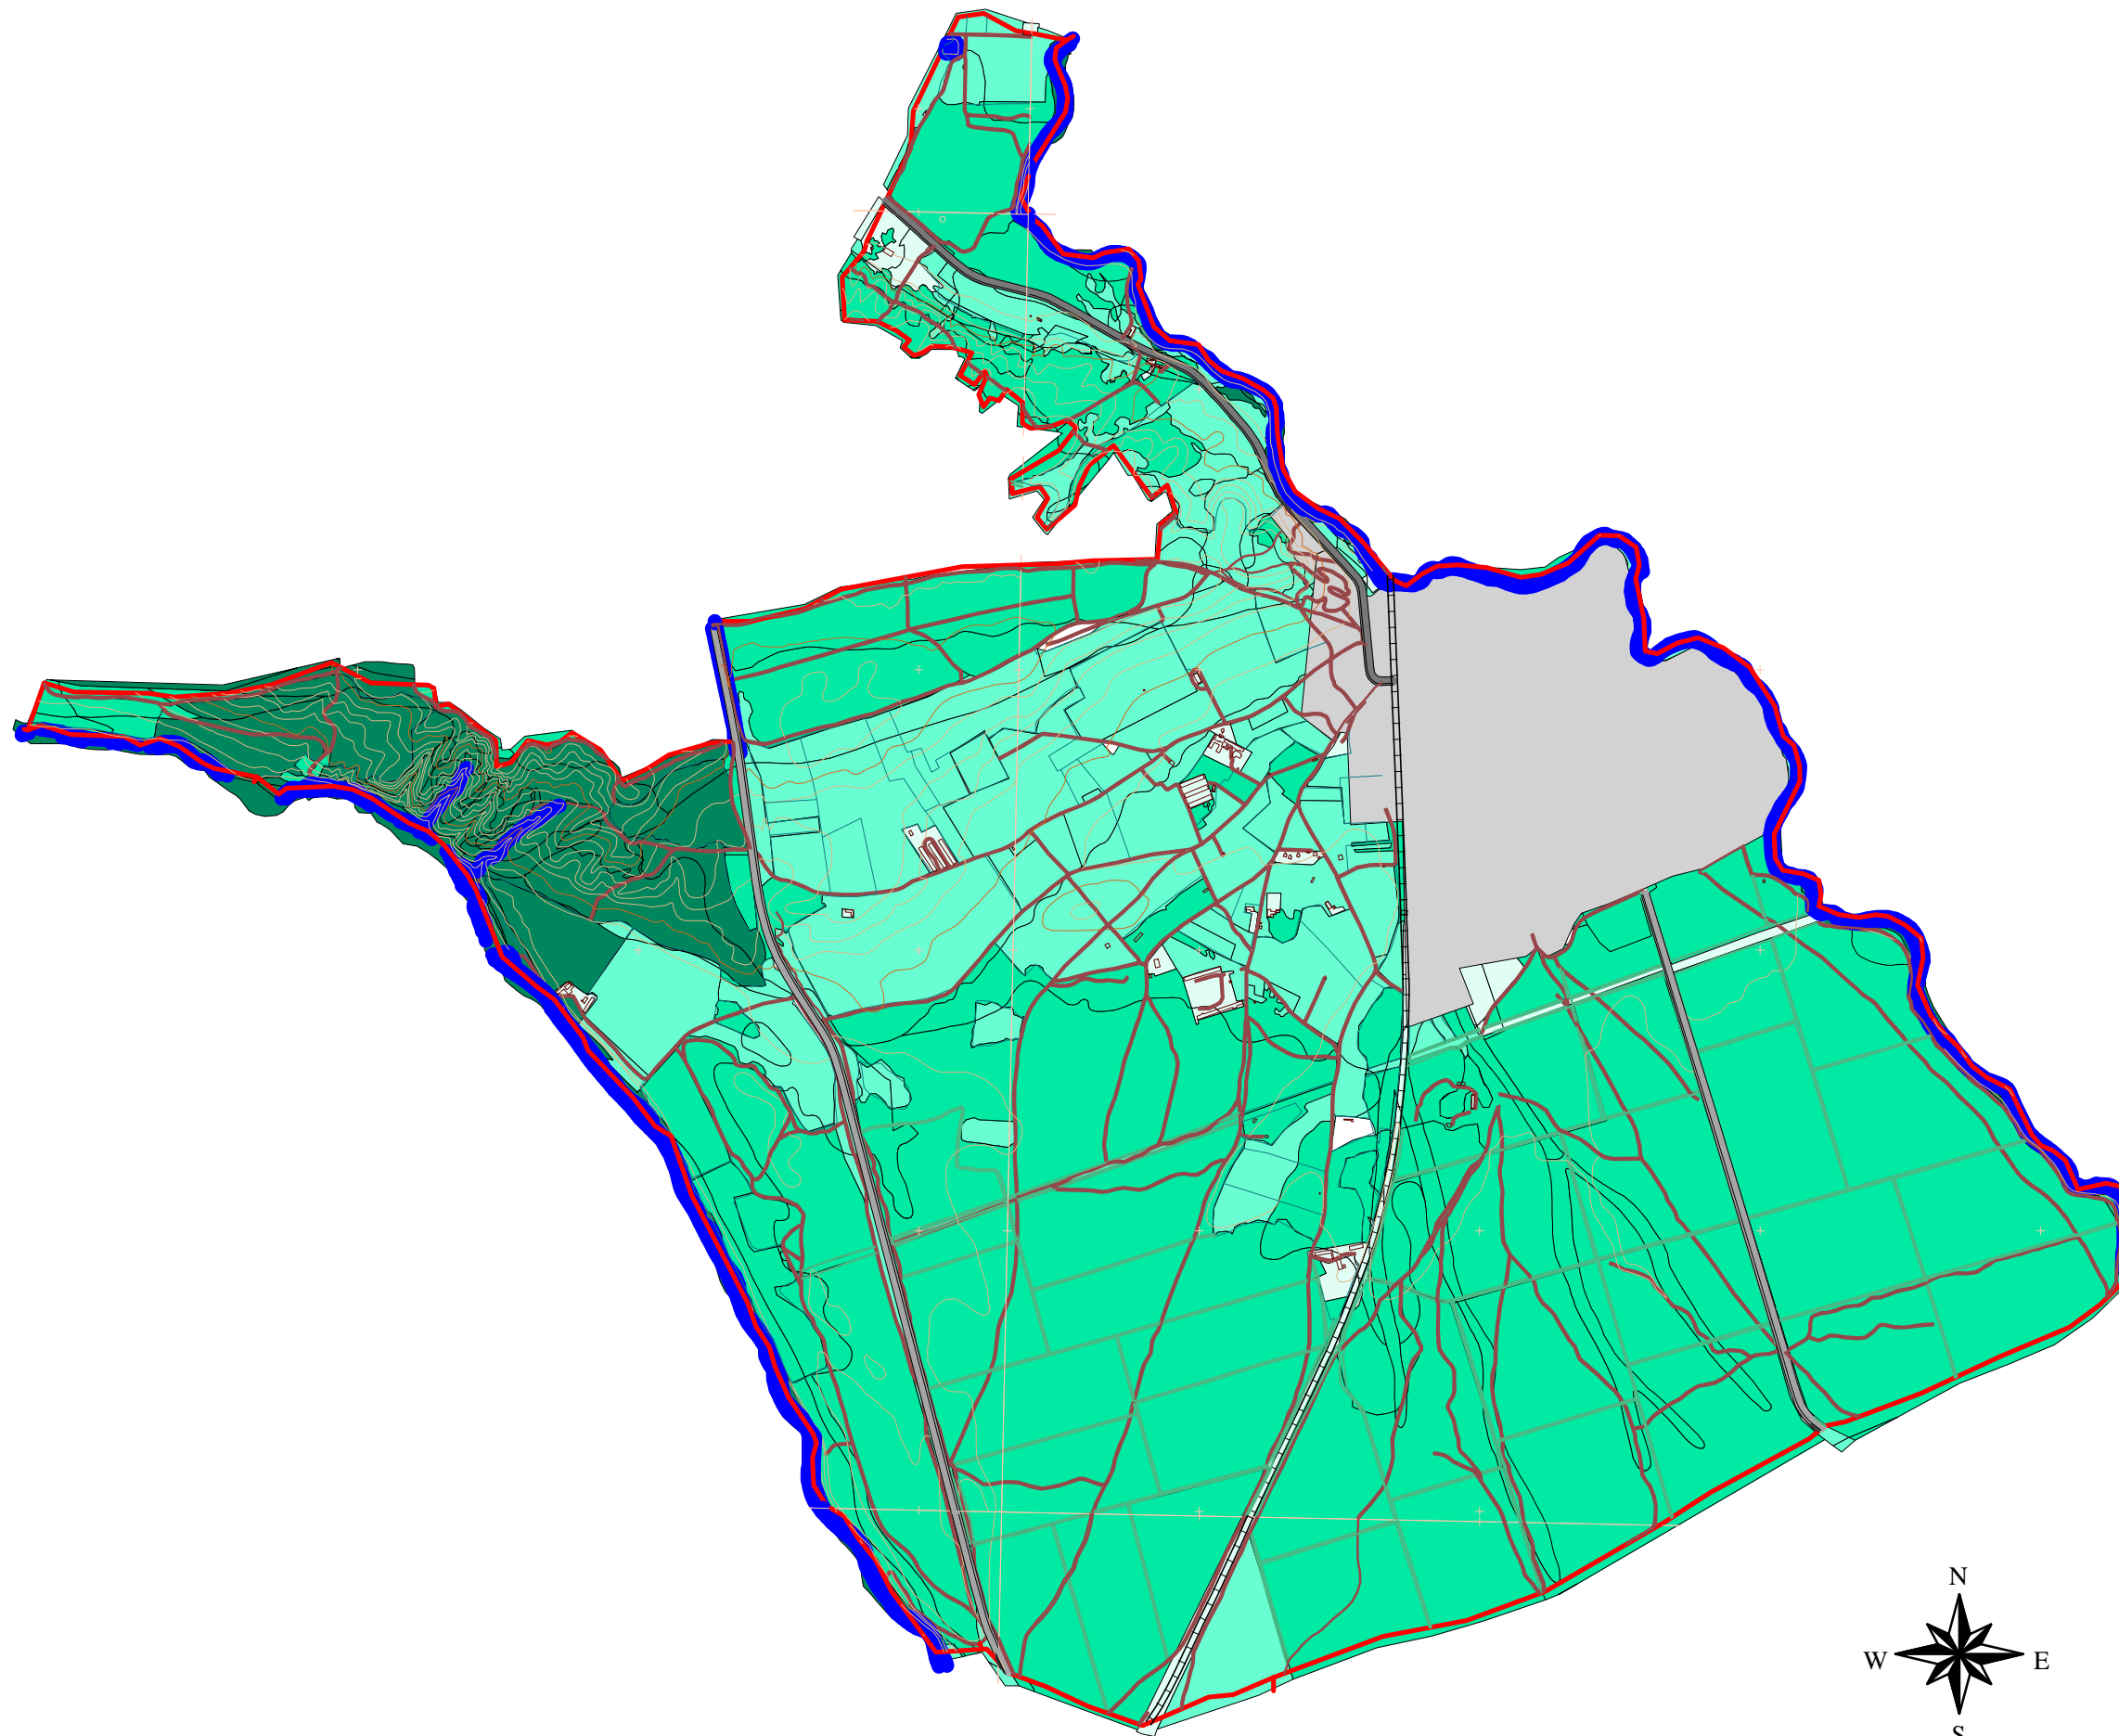

# P.G.O.U. Viana de Cega

## INVENTARIO DEL SUELO RÚSTICO Mapa Nº 5 Valoración faunística

Base cartografica VIANA DE CEGA

- Riberas
- Caminos
- Carretera
- Carreteras
- Cortafuegos
- Curvas 10
- Curvas 50
- Ferrocarril
- Hojas IGN
- Límite municipal
- Naves e instalaciones
- Parcelas

SUELO URBANO Y URBANIZABLE

VALORACIÓN FAUNÍSTICA

- VALOR FAUNÍSTICO BAJO
- VALOR FAUNÍSTICO MEDIO
- VALOR FAUNÍSTICO ALTO
- VALOR FAUNÍSTICO MUY ALTO

Escala 1:25.000